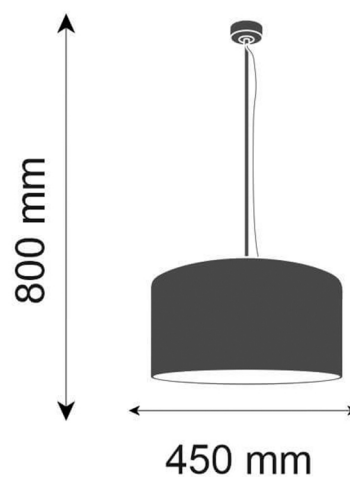

DAFO lampa wisząca z kloszem I  
1 x E27 / 60W

0414 - czarno-złoty  
0420 - biało-złoty

DAFO lampa wisząca z kloszem II  
1 x E27 / 60W

0416 - czarno-złoty  
0422 - biało-złoty

DAFO lampa wisząca z abażurem I  
1 x E27 / 60W

0418 - czarno-złoty  
0429 - biało-złoty

DAFO lampa wisząca z abażurem II  
1 x E27 / 60W

0419 - czarno-złoty  
0434 - biało-złoty