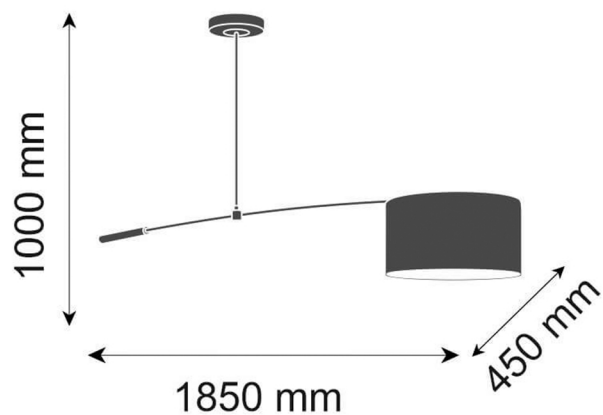

DAFO lampa wisząca z kloszem I  
1 x E27 / 60W

0414 - czarno-złoty  
0420 - biało-złoty

DAFO lampa wisząca z kloszem II  
1 x E27 / 60W

0416 - czarno-złoty  
0422 - biało-złoty

DAFO lampa wisząca z abażurem I  
1 x E27 / 60W

0418 - czarno-złoty  
0429 - biało-złoty

DAFO lampa wisząca z abażurem II  
1 x E27 / 60W

0419 - czarno-złoty  
0434 - biało-złoty