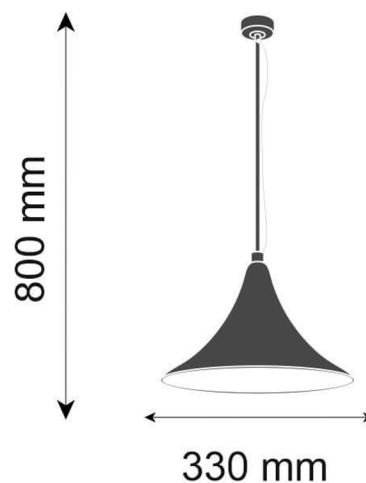

DAFO lampa wisząca z kloszem I  
1 x E27 / 60W

0414 - czarno-złoty  
0420 - biało-złoty

DAFO lampa wisząca z kloszem II  
1 x E27 / 60W

0416 - czarno-złoty  
0422 - biało-złoty

DAFO lampa wisząca z abażurem I  
1 x E27 / 60W

0418 - czarno-złoty  
0429 - biało-złoty

DAFO lampa wisząca z abażurem II  
1 x E27 / 60W

0419 - czarno-złoty  
0434 - biało-złoty