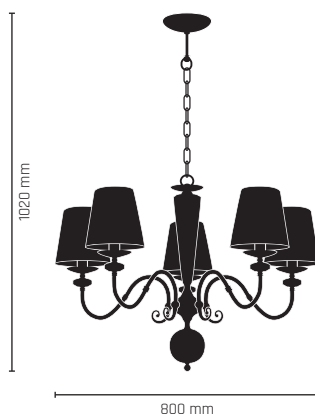

LILOSA I kinkiet 1 pł.

1 x E14, max 60W

LILOSA I kinkiet 2 pł.

2 x E14, max 60W

LILOSA I lampa

1 x E27, max 60W

LILOSA I żyrandol 3 pł.

3 x E14, max 60W

LILOSA I żyrandol 5 pł.

5 x E14, max 60W

LILOSA I żyrandol 10 pł.

1 x E27, max 60W

LILOSA I żyrandol 15 pł.

15 x E14, max 60W

LILOSA I lampa stojąca

1 x E27, max 60W