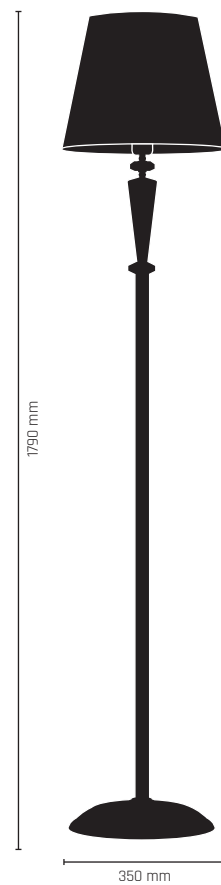

LILOSA I kinkiet 1 pł.

1 x E14, max 60W

LILOSA I kinkiet 2 pł.

2 x E14, max 60W

LILOSA I lampa

1 x E27, max 60W

LILOSA I żyrandol 3 pł.

3 x E14, max 60W

LILOSA I żyrandol 5 pł.

5 x E14, max 60W

LILOSA I żyrandol 10 pł.

1 x E27, max 60W

LILOSA I żyrandol 15 pł.

15 x E14, max 60W

LILOSA I lampa stojąca

1 x E27, max 60W