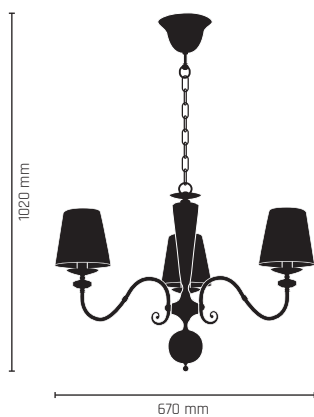

LILOSA I kinkiet 1 pł.

1 x E14, max 60W

LILOSA I kinkiet 2 pł.

2 x E14, max 60W

LILOSA I lampa

1 x E27, max 60W

LILOSA I żyrandol 3 pł.

3 x E14, max 60W

LILOSA I żyrandol 5 pł.

5 x E14, max 60W

LILOSA I żyrandol 10 pł.

1 x E27, max 60W

LILOSA I żyrandol 15 pł.

15 x E14, max 60W

LILOSA I lampa stojąca

1 x E27, max 60W