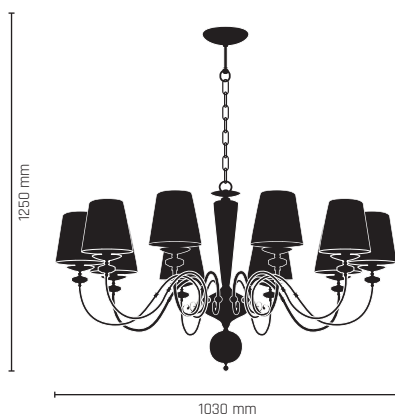

LILOSA I kinkiet 1 pł.

1 x E14, max 60W

LILOSA I kinkiet 2 pł.

2 x E14, max 60W

LILOSA I lampa

1 x E27, max 60W

LILOSA I żyrandol 3 pł.

3 x E14, max 60W

LILOSA I żyrandol 5 pł.

5 x E14, max 60W

LILOSA I żyrandol 10 pł.

1 x E27, max 60W

LILOSA I żyrandol 15 pł.

15 x E14, max 60W

LILOSA I lampa stojąca

1 x E27, max 60W