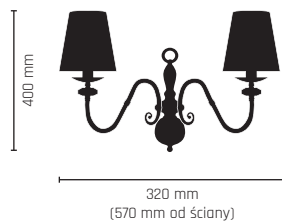

LILOSA I kinkiet 1 pł.

1 x E14, max 60W

LILOSA I kinkiet 2 pł.

2 x E14, max 60W

LILOSA I lampa

1 x E27, max 60W

LILOSA I żyrandol 3 pł.

3 x E14, max 60W

LILOSA I żyrandol 5 pł.

5 x E14, max 60W

LILOSA I żyrandol 10 pł.

1 x E27, max 60W

LILOSA I żyrandol 15 pł.

15 x E14, max 60W

LILOSA I lampa stojąca

1 x E27, max 60W