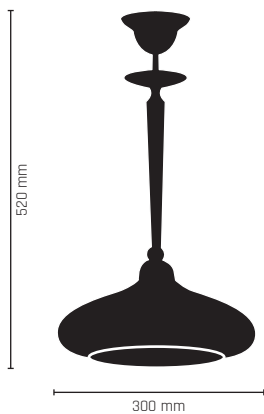

AGAT I ampła
2 x E14, max 60W

110 - złoto
101 - chrom
119 - patyna połysk
425 - patyna mat

AGAT I lampa wisząca 1 pł.
1 x E27, max 60W

112 - złoto
103 - chrom
121 - patyna połysk
427 - patyna mat

AGAT I lampa wisząca 2 pł.
2 x E27, max 60W

113 - złoto
104 - chrom
122 - patyna połysk
428 - patyna mat

AGAT I lampa wisząca 3 pł.
3 x E27, max 60W

AGAT I lampa wisząca 5 pł.
5 x E27, max 60W

AGAT I lampa stojąca
1 x E27, max 60W

AGAT I kinkiet 1 pł.
1 x E27, max 60W

AGAT I lampa nocna
1 x E27, max 60W