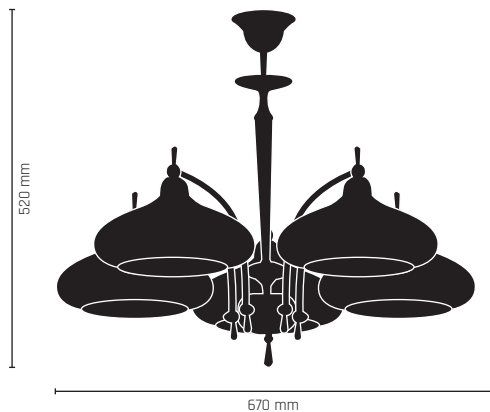

AGAT I ampła
2 x E14, max 60W

110 - złoto
101 - chrom
119 - patyna połysk
425 - patyna mat

AGAT I lampa wisząca 1 pł.
1 x E27, max 60W

112 - złoto
103 - chrom
121 - patyna połysk
427 - patyna mat

AGAT I lampa wisząca 2 pł.
2 x E27, max 60W

113 - złoto
104 - chrom
122 - patyna połysk
428 - patyna mat

AGAT I lampa wisząca 3 pł.
3 x E27, max 60W

AGAT I lampa wisząca 5 pł.
5 x E27, max 60W

AGAT I lampa stojąca
1 x E27, max 60W

AGAT I kinkiet 1 pł.
1 x E27, max 60W

AGAT I lampa nocna
1 x E27, max 60W