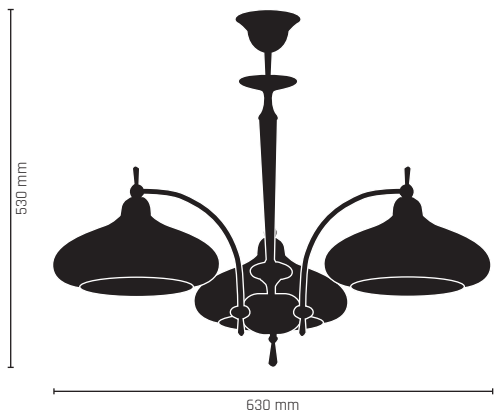

AGAT I ampła
2 x E14, max 60W

110 - złoto
101 - chrom
119 - patyna połysk
425 - patyna mat

AGAT I lampa wisząca 1 pł.
1 x E27, max 60W

112 - złoto
103 - chrom
121 - patyna połysk
427 - patyna mat

AGAT I lampa wisząca 2 pł.
2 x E27, max 60W

113 - złoto
104 - chrom
122 - patyna połysk
428 - patyna mat

AGAT I lampa wisząca 3 pł.
3 x E27, max 60W

AGAT I lampa wisząca 5 pł.
5 x E27, max 60W

AGAT I lampa stojąca
1 x E27, max 60W

AGAT I kinkiet 1 pł.
1 x E27, max 60W

AGAT I lampa nocna
1 x E27, max 60W