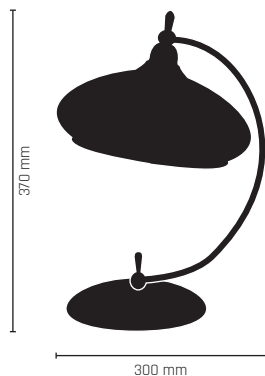

AGAT I ampła
2 x E14, max 60W

110 - złoto
101 - chrom
119 - patyna połysk
425 - patyna mat

AGAT I lampa wisząca 1 pł.
1 x E27, max 60W

112 - złoto
103 - chrom
121 - patyna połysk
427 - patyna mat

AGAT I lampa wisząca 2 pł.
2 x E27, max 60W

113 - złoto
104 - chrom
122 - patyna połysk
428 - patyna mat

AGAT I lampa wisząca 3 pł.
3 x E27, max 60W

AGAT I lampa wisząca 5 pł.
5 x E27, max 60W

AGAT I lampa stojąca
1 x E27, max 60W

AGAT I kinkiet 1 pł.
1 x E27, max 60W