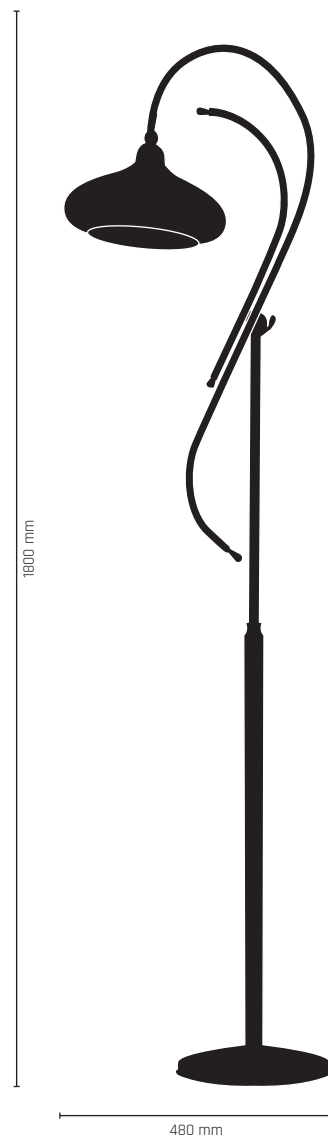

AGAT I ampła
2 x E14, max 60W

110 - złoto
101 - chrom
119 - patyna połysk
425 - patyna mat

AGAT I lampa wisząca 1 pł.
1 x E27, max 60W

112 - złoto
103 - chrom
121 - patyna połysk
427 - patyna mat

AGAT I lampa wisząca 2 pł.
2 x E27, max 60W

113 - złoto
104 - chrom
122 - patyna połysk
428 - patyna mat

AGAT I lampa wisząca 3 pł.
3 x E27, max 60W

AGAT I lampa wisząca 5 pł.
5 x E27, max 60W

AGAT I lampa stojąca
1 x E27, max 60W

AGAT I kinkiet 1 pł.
1 x E27, max 60W

AGAT I lampa nocna
1 x E27, max 60W