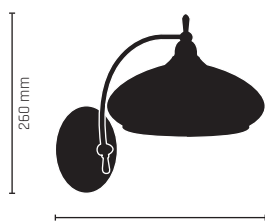

AGAT I ampła
2 x E14, max 60W

110 - złoto
101 - chrom
119 - patyna połysk
425 - patyna mat

AGAT I lampa wisząca 1 pł.
1 x E27, max 60W

112 - złoto
103 - chrom
121 - patyna połysk
427 - patyna mat

AGAT I lampa wisząca 2 pł.
2 x E27, max 60W

113 - złoto
104 - chrom
122 - patyna połysk
428 - patyna mat

AGAT I lampa wisząca 3 pł.
3 x E27, max 60W

AGAT I lampa wisząca 5 pł.
5 x E27, max 60W

AGAT I lampa stojąca
1 x E27, max 60W

AGAT I kinkiet 1 pł.
1 x E27, max 60W