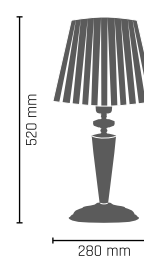

990 mm  
670 mm  
LILOSA lampa wisząca 3 pł.  
3 x E14, max 60W  
263 - złoto  
226 - patyna połysk  
272 - patyna mat  
254 - chrom

990 mm  
800 mm  
LILOSA lampa wisząca 5 pł.  
5 x E14, max 60W  
264 - złoto  
227 - patyna połysk  
273 - patyna mat  
255 - chrom

410 mm  
150 mm  
(380 mm o ściany)  
LILOSA kinkiet 1 pł.  
1 x E14, max 60W  
261 - złoto  
224 - patyna połysk  
270 - patyna mat  
252 - chrom

1030 mm  
1030 mm  
LILOSA lampa wisząca 10 pł.  
10 x E14, max 60W  
265 - złoto  
228 - patyna połysk  
274 - patyna mat  
256 - chrom

1200 mm  
1030 mm  
LILOSA lampa wisząca 15 pł.  
15 x E14, max 60W  
266 - złoto  
229 - patyna połysk  
275 - patyna mat  
257 - chrom

410 mm  
580 mm  
(260 mm o ściany)  
LILOSA kinkiet 2 pł.  
2 x E14, max 60W  
262 - złoto  
225 - patyna połysk  
271 - patyna mat  
253 - chrom

1770 mm  
350 mm  
LILOSA lampa podłogowa  
1 x E27, max 60W  
269 - złoto  
232 - patyna połysk  
278 - patyna mat  
260 - chrom

590 mm  
280 mm  
LILOSA lampa gabinetowa  
1 x E14, max 60W  
268 - złoto  
231 - patyna połysk  
277 - patyna mat  
259 - chrom