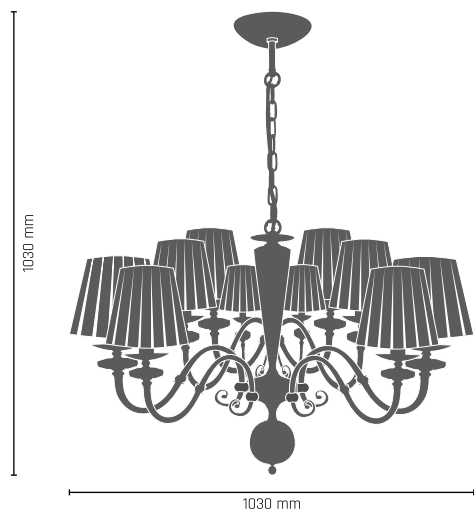

990 mm  
670 mm  
LILOSA lampa wisząca 3 pł.  
3 x E14, max 60W  
263 - złoto  
226 - patyna połysk  
272 - patyna mat  
254 - chrom

990 mm  
800 mm  
LILOSA lampa wisząca 5 pł.  
5 x E14, max 60W  
264 - złoto  
227 - patyna połysk  
273 - patyna mat  
255 - chrom

410 mm  
150 mm  
(380 mm o ściany)  
LILOSA kinkiet 1 pł.  
1 x E14, max 60W  
261 - złoto  
224 - patyna połysk  
270 - patyna mat  
252 - chrom

1030 mm  
1030 mm  
LILOSA lampa wisząca 10 pł.  
10 x E14, max 60W  
265 - złoto  
228 - patyna połysk  
274 - patyna mat  
256 - chrom

1200 mm  
1030 mm  
LILOSA lampa wisząca 15 pł.  
15 x E14, max 60W  
266 - złoto  
229 - patyna połysk  
275 - patyna mat  
257 - chrom

410 mm  
580 mm  
(260 mm o ściany)  
LILOSA kinkiet 2 pł.  
2 x E14, max 60W  
262 - złoto  
225 - patyna połysk  
271 - patyna mat  
253 - chrom

520 mm  
280 mm  
LILOSA lampa nocna  
1 x E14, max 60W  
267 - złoto  
230 - patyna połysk  
276 - patyna mat  
258 - chrom