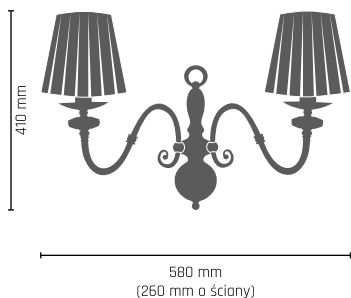

990 mm  
670 mm  
LILOSA lampa wisząca 3 pł.  
3 x E14, max 60W  
263 - złoto  
226 - patyna połysk  
272 - patyna mat  
254 - chrom

990 mm  
800 mm  
LILOSA lampa wisząca 5 pł.  
5 x E14, max 60W  
264 - złoto  
227 - patyna połysk  
273 - patyna mat  
255 - chrom

410 mm  
150 mm  
(380 mm o ściany)  
LILOSA kinkiet 1 pł.  
1 x E14, max 60W  
261 - złoto  
224 - patyna połysk  
270 - patyna mat  
252 - chrom

1030 mm  
1030 mm  
LILOSA lampa wisząca 10 pł.  
10 x E14, max 60W  
265 - złoto  
228 - patyna połysk  
274 - patyna mat  
256 - chrom

1200 mm  
1030 mm  
LILOSA lampa wisząca 15 pł.  
15 x E14, max 60W  
266 - złoto  
229 - patyna połysk  
275 - patyna mat  
257 - chrom

410 mm  
580 mm  
(260 mm o ściany)  
LILOSA kinkiet 2 pł.  
2 x E14, max 60W  
262 - złoto  
225 - patyna połysk  
271 - patyna mat  
253 - chrom

520 mm  
280 mm  
LILOSA lampa nocna  
1 x E14, max 60W  
267 - złoto  
230 - patyna połysk  
276 - patyna mat  
258 - chrom