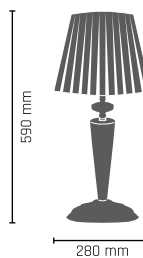

590 mm
280 mm
LILOSA lampa gabinetowa
1 x E14, max 60W
268 - złoto
231 - patyna połysk
277 - patyna mat
259 - chrom