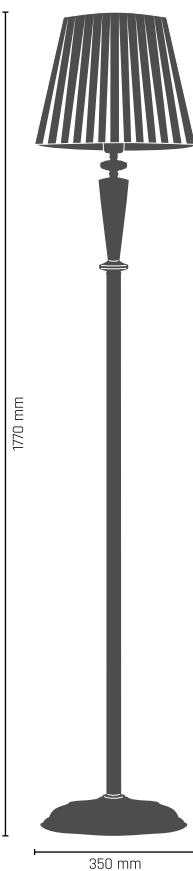

990 mm  
670 mm  
LILOSA lampa wisząca 3 pł.  
3 x E14, max 60W  
263 - złoto  
226 - patyna połysk  
272 - patyna mat  
254 - chrom

990 mm  
800 mm  
LILOSA lampa wisząca 5 pł.  
5 x E14, max 60W  
264 - złoto  
227 - patyna połysk  
273 - patyna mat  
255 - chrom

410 mm  
150 mm  
(380 mm o ściany)  
LILOSA kinkiet 1 pł.  
1 x E14, max 60W  
261 - złoto  
224 - patyna połysk  
270 - patyna mat  
252 - chrom

1030 mm  
1030 mm  
LILOSA lampa wisząca 10 pł.  
10 x E14, max 60W  
265 - złoto  
228 - patyna połysk  
274 - patyna mat  
256 - chrom

1200 mm  
1030 mm  
LILOSA lampa wisząca 15 pł.  
15 x E14, max 60W  
266 - złoto  
229 - patyna połysk  
275 - patyna mat  
257 - chrom

410 mm  
580 mm  
(260 mm o ściany)  
LILOSA kinkiet 2 pł.  
2 x E14, max 60W  
262 - złoto  
225 - patyna połysk  
271 - patyna mat  
253 - chrom

520 mm  
280 mm  
LILOSA lampa nocna  
1 x E14, max 60W  
267 - złoto  
230 - patyna połysk  
276 - patyna mat  
258 - chrom