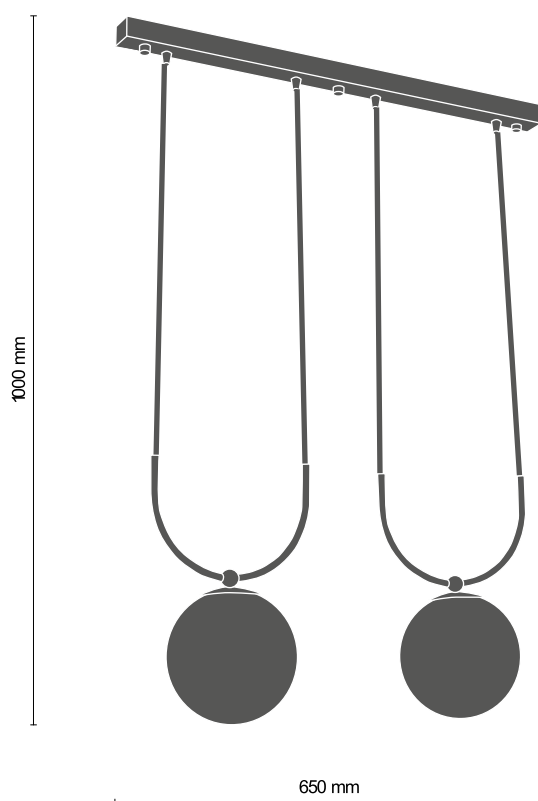

BALCS lampa wisząca 1 pl.
1x E14/60W
0407 - czarno-żółty
0409 - biało-żółty

BALCS lampa wisząca 2 pl
2xE14/60W
0408 - czarno-żółty
0411 - biało-żółty