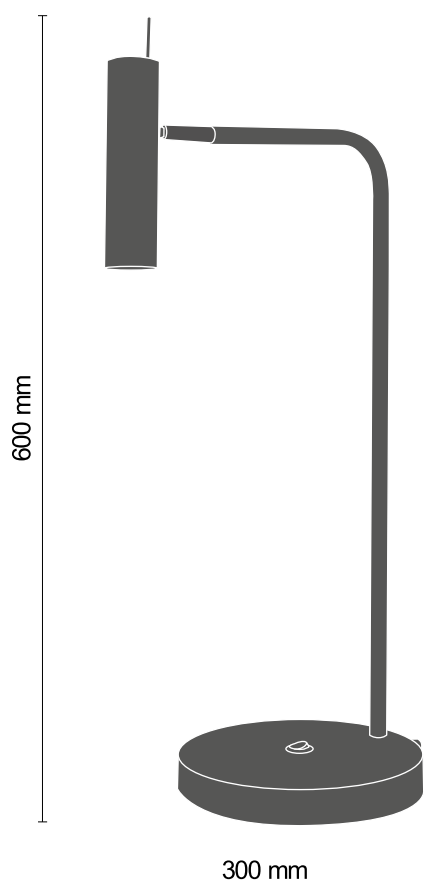

AMOS kinkiet 1 pł.  
1x GU10 35mm / 25W

0173 - czarno-złoty  
0176 - biało-złoty

AMOS lampa gabinetowa.  
1x GU10 35mm / 25W

0174 - czarno-złoty  
0177 - biało-złoty

AMOS lampa podłogowa.  
1x GU10 35mm / 25W

0175 - czarno-złoty  
0178 - biało-złoty