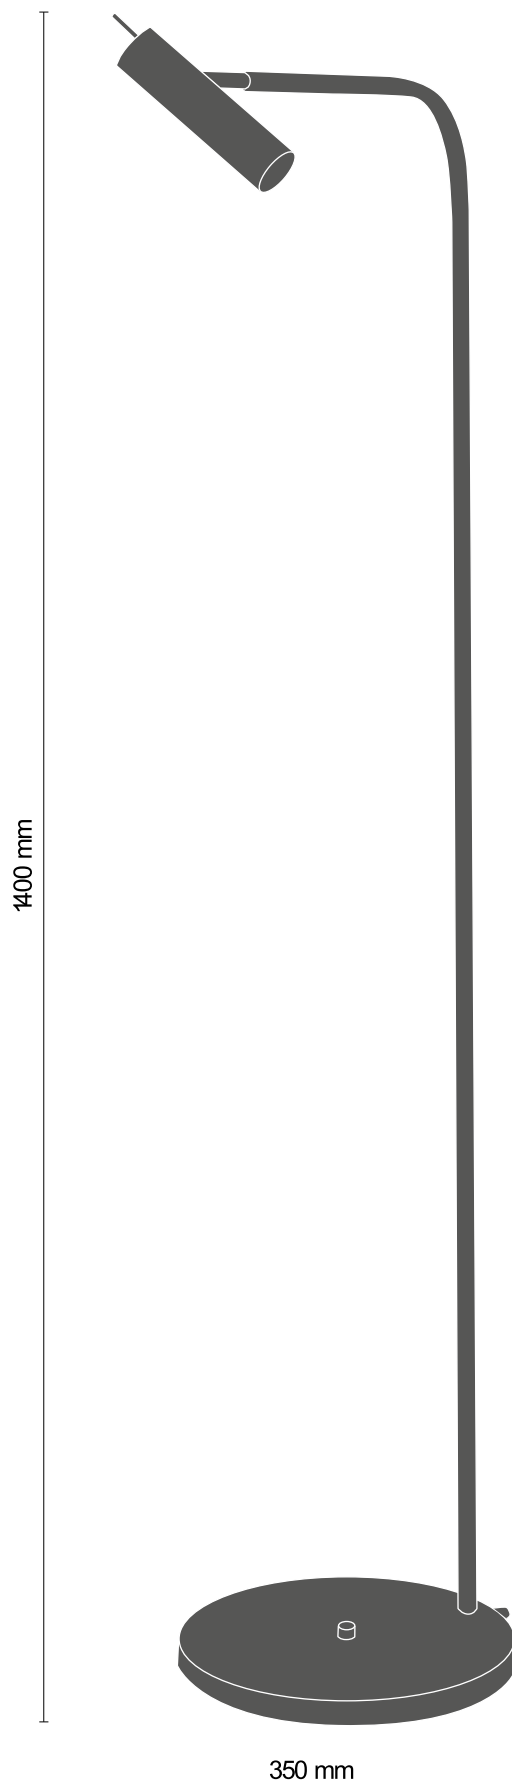

AMOS kinkiet 1 pł.  
1x GU10 35mm / 25W

0173 - czarno-złoty  
0176 - biało-złoty

AMOS lampa gabinetowa.  
1x GU10 35mm / 25W

0174 - czarno-złoty  
0177 - biało-złoty

AMOS lampa podłogowa.  
1x GU10 35mm / 25W

0175 - czarno-złoty  
0178 - biało-złoty