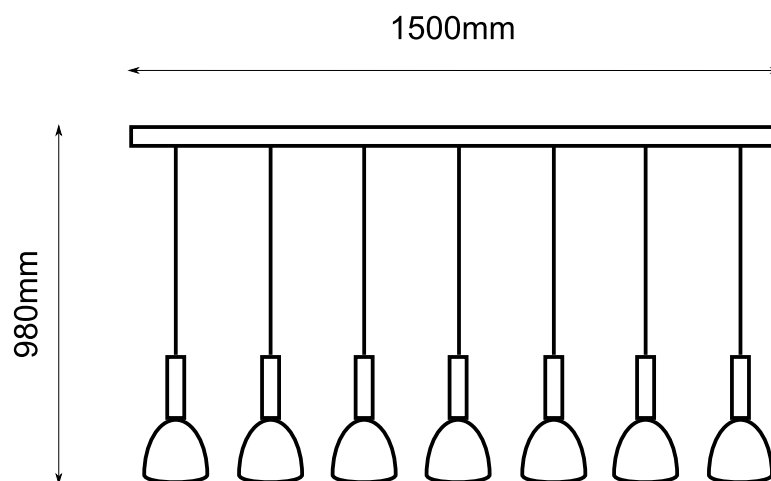

ANADIA lampa wisząca 1 pl.

1 x E27, max 60W

0601 - czarno-złoty

0602 - biało-złoty

ANADIA lampa wisząca 2 pl.

2 x E27, max 60W

0603 - czarno-złoty

0604 - biało-złoty

ANADIA lampa wisząca 3 pl.

3 x E27, max 60W

0605 - czarno-złoty

0606 - biało-złoty

ANADIA lampa wisząca 5 pl.

5 x E27, max 60W

0607 - czarno-złoty

0608 - biało-złoty

ANADIA lampa wisząca 7 pl.

7 x E27, max 60W

0609 - czarno-złoty

0610 - biało-złoty