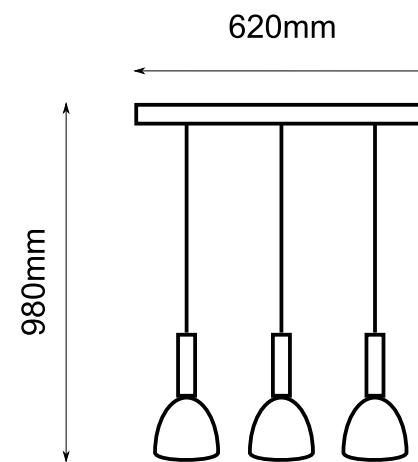

ANADIA lampa wisząca 1 pl.

1 x E27, max 60W

0601 - czarno-złoty

0602 - biało-złoty

ANADIA lampa wisząca 2 pl.

2 x E27, max 60W

0603 - czarno-złoty

0604 - biało-złoty

ANADIA lampa wisząca 3 pl.

3 x E27, max 60W

0605 - czarno-złoty

0606 - biało-złoty

ANADIA lampa wisząca 5 pl.

5 x E27, max 60W

0607 - czarno-złoty

0608 - biało-złoty

ANADIA lampa wisząca 7 pl.

7 x E27, max 60W

0609 - czarno-złoty

0610 - biało-złoty