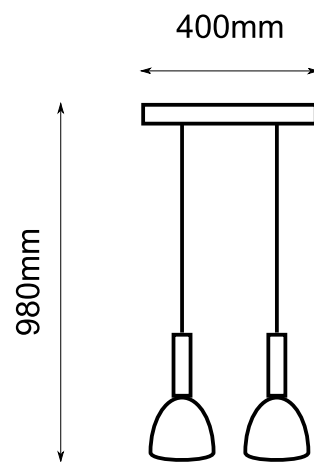

ANADIA lampa wisząca 1 pl.

1 x E27, max 60W

0601 - czarno-złoty

0602 - biało-złoty

ANADIA lampa wisząca 2 pl.

2 x E27, max 60W

0603 - czarno-złoty

0604 - biało-złoty

ANADIA lampa wisząca 3 pl.

3 x E27, max 60W

0605 - czarno-złoty

0606 - biało-złoty

ANADIA lampa wisząca 5 pl.

5 x E27, max 60W

0607 - czarno-złoty

0608 - biało-złoty

ANADIA lampa wisząca 7 pl.

7 x E27, max 60W

0609 - czarno-złoty

0610 - biało-złoty