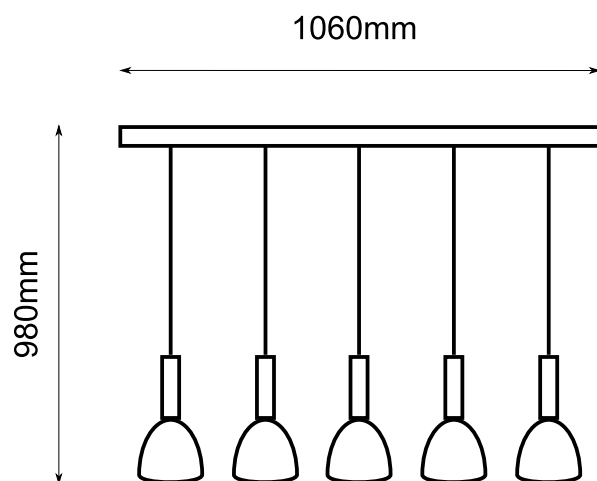

ANADIA lampa wisząca 1 pl.

1 x E27, max 60W

0601 - czarno-złoty

0602 - biało-złoty

ANADIA lampa wisząca 2 pl.

2 x E27, max 60W

0603 - czarno-złoty

0604 - biało-złoty

ANADIA lampa wisząca 3 pl.

3 x E27, max 60W

0605 - czarno-złoty

0606 - biało-złoty

ANADIA lampa wisząca 5 pl.

5 x E27, max 60W

0607 - czarno-złoty

0608 - biało-złoty

ANADIA lampa wisząca 7 pl.

7 x E27, max 60W

0609 - czarno-złoty

0610 - biało-złoty